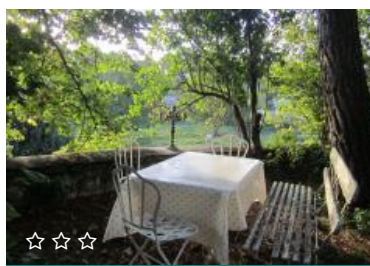

Autour de... Le Parc vous propose aussi

La Turcane

CHAMBRE
D'HÔTES

HÉBERGEMENT
INSOLITE

Turquant