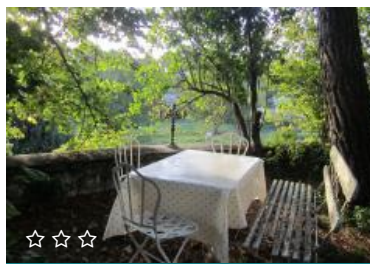

Autour de... Le Parc vous propose aussi

La Turcane

CHAMBRE
D'HÔTES

HÉBERGEMENT
INSOLITE

Turquant