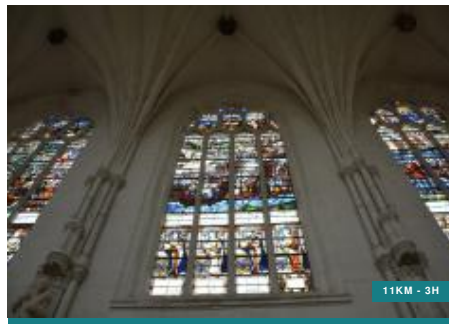

La Sainte Chapelle, son village et ses ruisseaux