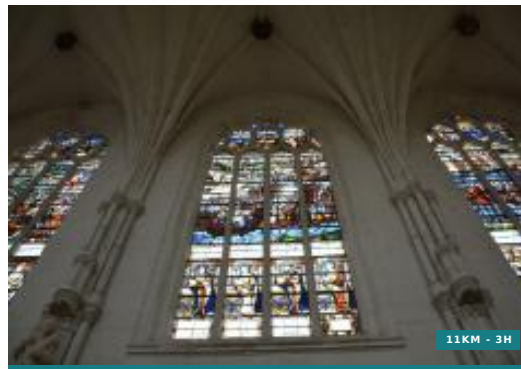

SERVICES

Ménage

Piscine

Internet

Draps / linge fournis

TARIFS

840€

LA SEMAINE
1er avril au 17 juin

893€

LA SEMAINE
17 juin au 1er juillet

1 449€

LA SEMAINE
1er juillet au 26 août

1 050€

LA SEMAINE
26 août au 2 septembre

840€

LA SEMAINE
2 septembre au 30 septembre

Ménage : 50€

Autour de... Le Parc vous propose des activités

Voie verte Richelieu -
Chinon

A
VELO

PAYSAGE

Richelieu

19KM

11KM - 3H

13.2KM - 1

Entre Mâble et Veude - Circuit
n°50