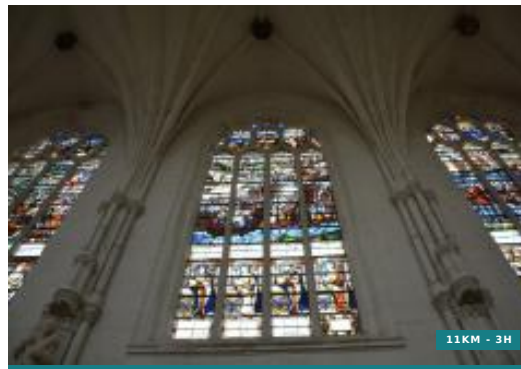

SERVICES

Ménage

Piscine

Internet

Draps / linge fournis

TARIFS

840€

LA SEMAINE
1er avril au 17 juin

893€

LA SEMAINE
17 juin au 1er juillet

1 449€

LA SEMAINE
1er juillet au 26 août

1 050€

LA SEMAINE
26 août au 2 septembre

840€

LA SEMAINE
2 septembre au 30 septembre

Ménage : 50€

Autour de... Le Parc vous propose des activités

Voie verte Richelieu -
Chinon

A
VELO PAYSAGE

Richelieu

19KM

11KM - 3H

Entre Mâble et Veude - Circuit
n°50

13.2KM