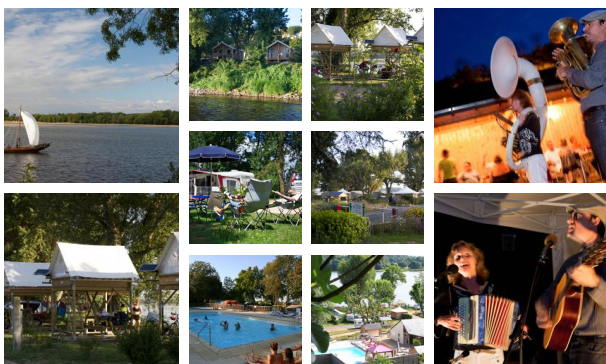

Un site idéal pour se détendre et visiter un patrimoine d'exception : Saumur, la célèbre cité du Cadre Noir, ville d'Art et d'Histoire, les châteaux de la Loire, l'abbaye royale de Fontevraud, les sites troglodytiques, le vignoble...

LE PARC AIME

Des écolodges en bois sont équipés de packs pour l'observation des oiseaux. Un sentier le long du fleuve vous permet de découvrir un des sites les plus réputés pour la reproduction d'oiseaux migrateurs, au printemps et durant l'été. Ballets aériens assurés !

☎ 02 41 51 76 60

✉ isleverte49@orange.fr

🌐 www.campingisleverte.co

m...

TARIFS

45€ LA NUITÉE À PARTIR DE... Ecolodges (4 pers.)	60€ LA NUITÉE À PARTIR DE... Mobilodges (4 pers.)
65€ LA NUITÉE À PARTIR DE... Cottages (2 chambres)	80€ LA NUITÉE À PARTIR DE... Cottage (3 chambres)
40€ LA NUITÉE À PARTIR DE... Cabanes de marinier (4 pers.)	10€ LA NUITÉE À PARTIR DE... Emplacements
22€ LA NUITÉE À PARTIR DE... Bivouac (1 pers)	

Tarifs complets : à télécharger en bas de page

VIDÉO "ILS FONT LA MARQUE"

À TÉLÉCHARGER

Atour de...

Le Parc vous propose des activités

24.6KM - 2H30

Entre Anjou et Touraine

ATTELAGE A VTT ET À CHEVAL VAL DE LOIRE