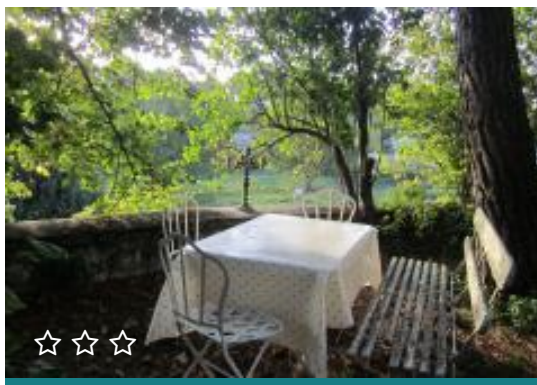

### Logis du Bourg Neuf

GÎTE

HÉBERGEMENT  
INSOLITE

Dampierre-sur-Loire

Capacité max : 2 personnes

☆☆☆