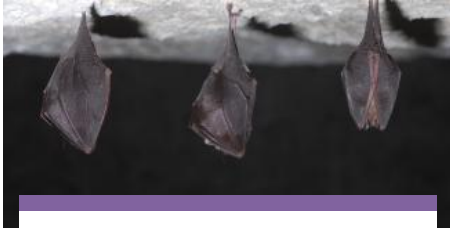

Vous aimerez aussi

Les chauves-souris vous mettent la tête à l'envers

NATURE ET PAYSAGE

FAUNE

Dans l'obscurité des troglos et dans nos combles vivent de petits mammifères volants. Discrètes et agiles, les chauves-souris ont toujours nourri nos...

[Lire la suite +](#)