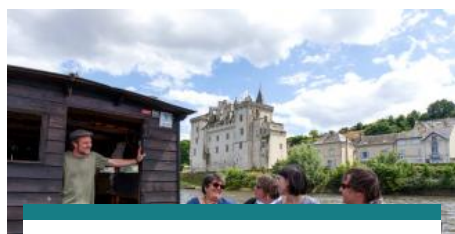

Syndicat de rivières du Val de Vienne

Sepmes

☎ 02 47 40 94 30

🌐 www.rivieresvaldevienne...

Vous aimerez aussi

Les sorties accompagnées

NATURE **BÂTI**

Une randonnée dans le vignoble, un stage de découverte de vannerie, une sortie à la rencontre du Castor... partagez des moments d'exploration et de...