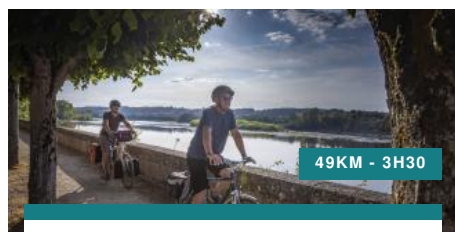

🌐 www.ciespectabilis.com/

INFORMATIONS PRATIQUES

Objectif : Expression - échanges -création

Durée : 1/2 à 1 journée

Déplacement en bus : Non

Vous aimerez aussi

Au gré de la Loire – Circuit n°22

À
VÉLO