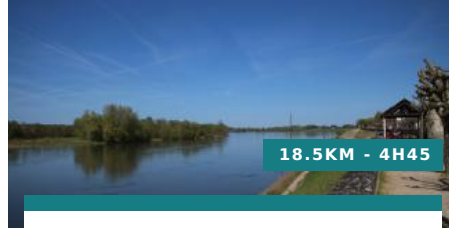

18.5KM - 4H45

Balade du Vieux Cher

SENTIER DE PETITE RANDONNÉE

LOIRE

Bréhémont

[Lire la suite +](#)