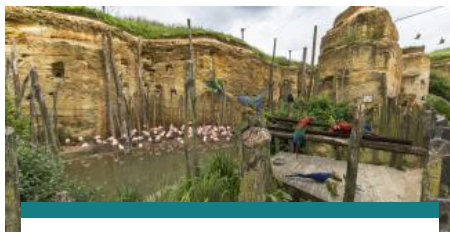

Bioparc - Zoo de Doué-la-Fontaine

SITE DE
VISITE

Doué-la-Fontaine

[Lire la suite +](#)