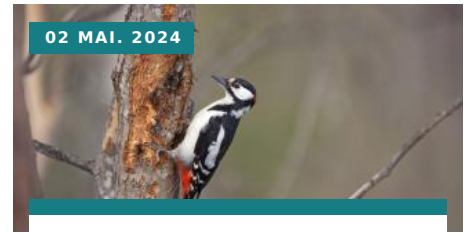

Les chants d'oiseaux

SORTIE

ANIMAUX

Saint-Rémy-la-Varenne

Loire Odysée

Il est possible de reconnaître les oiseaux en les observant mais également grâce à leur chant. À l'occasion d'une balade en bord de Loire, venez...

[Lire la suite +](#)