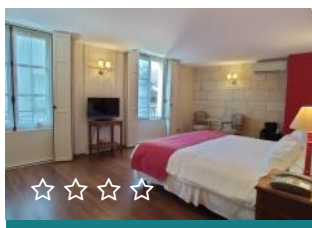

Autour de... Le Parc vous propose des hébergements

☆☆☆☆

Le Grand Monarque

HÔTEL

Azay-le-Rideau

Capacité max : 64 personnes