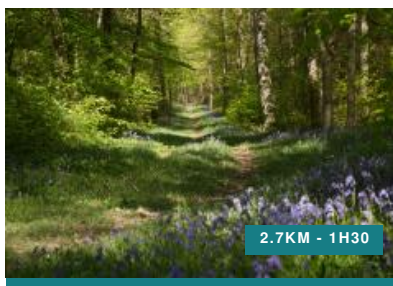

Autour de...

Le Parc vous propose aussi

2.7KM - 1H30

La forêt, un enjeu de taille

SENTIERS DU PARC

FORÊT

Louerre