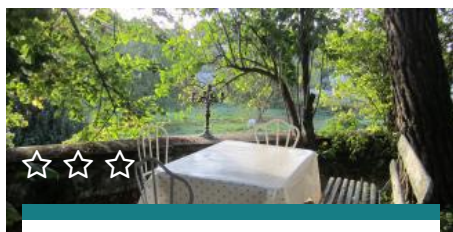

Pour emprunter l'exposition

Contactez *Christèle Bulot, chargée de mission culture*
c.bulot [at] parc-loire-anjou-touraine.fr ou *02 41 38 38 88*
Nous vous enverrons ensuite le contrat de prêt

Vous aimerez aussi

La Turcane

CHAMBRE
D'HÔTES

HÉBERGEMENT
INSOLITE

Turquant

[Lire la suite +](#)