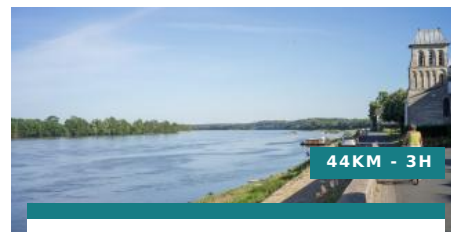

[Lire la suite +](#)

**La Closerie Saint  
Martin**

CHAMBRE  
D'HÔTES

Ligré

[Lire la suite +](#)

44KM - 3H

**Entre Loire et marais  
d'Authion**

À  
VÉLO