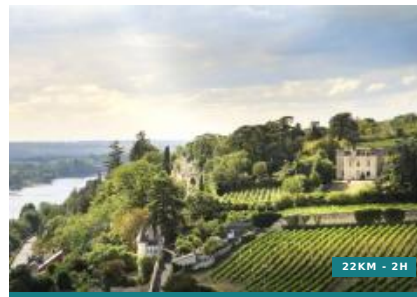

GITE

Les Clématites

De 2 à 4 personnes / 2 chambres ☆☆☆

Capacité max : 4 personnes

Chouzé-sur-Loire - Autour de Bourgueil, Autour de Chinon

C'est dans un hameau du charmant village de Chouzé-sur-Loire que Patricia et Alain vous souhaitent la bienvenue. Situé dans une dépendance récemment restaurée, ce gîte moderne de 4 personnes est idéal pour des vacances en famille ou entre amis.

Sur les traces de
Rabelais

A CHEVAL **BÂTI** **PAYSAGE**
Seuilly

25KM - 2H30

La boucle du Véron

A CHEVAL **NATURE**
Candes-Saint-Martin

22KM - 2H

Chinon et la rive gauche de la
Vienne

A CHEVAL **PAYSAGE** **BÂTI**
Chinon

Entre Chinon et la va
n°39

A VÉLO **VIGNOBLE**
Chinon

Autour de... Le Parc vous propose aussi

La Table des Fées

RESTAURANT

Lémeré

Pic Epeiche

GÎTE D'ÉTAPE OU DE GROUPE