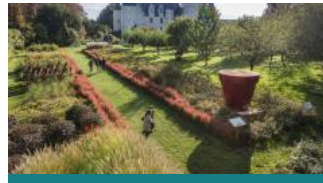

Château et Jardins du Rivau

SITE DE VISITE

Lémeré