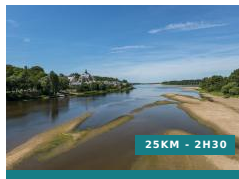

25KM - 2H30

La boucle du Véron

A CHEVAL **NATURE**
Candes-Saint-Martin