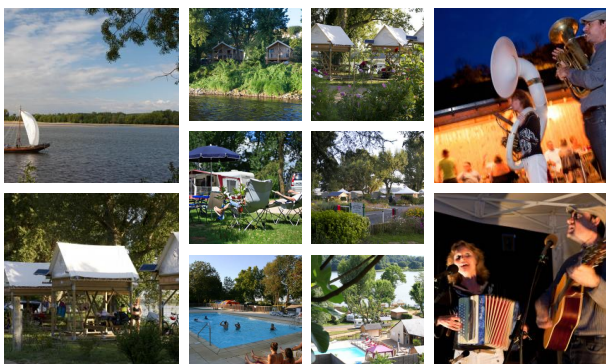

Un site idéal pour se détendre et visiter un patrimoine d'exception : Saumur, la célèbre cité du Cadre Noir, ville d'Art et d'Histoire, les châteaux de la Loire, l'abbaye royale de Fontevraud, les sites troglodytiques, le vignoble...

LE PARC AIME

Des écolodges en bois sont équipés de packs pour l'observation des oiseaux. Un sentier le long du fleuve vous permet de découvrir un des sites les plus réputés pour la reproduction d'oiseaux migrateurs, au printemps et durant l'été. Ballets aériens assurés !

☎ 02 41 51 76 60

✉ isleverte49@orange.fr

🌐 www.campingisleverte.co

m...

TARIFS

45€ LA NUITÉE À PARTIR DE... Ecolodges (4 pers.)	60€ LA NUITÉE À PARTIR DE... Mobilodges (4 pers.)
65€ LA NUITÉE À PARTIR DE... Cottages (2 chambres)	80€ LA NUITÉE À PARTIR DE... Cottage (3 chambres)
40€ LA NUITÉE À PARTIR DE... Cabanes de marinier (4 pers.)	10€ LA NUITÉE À PARTIR DE... Emplacements
22€ LA NUITÉE À PARTIR DE... Bivouac (1 pers)	

Tarifs complets : à télécharger en bas de page

VIDÉO "ILS FONT LA MARQUE"

À TÉLÉCHARGER

Autour de...

Le Parc vous propose des activités

24.6KM - 2H30

Entre Anjou et Touraine

ATTELAGE