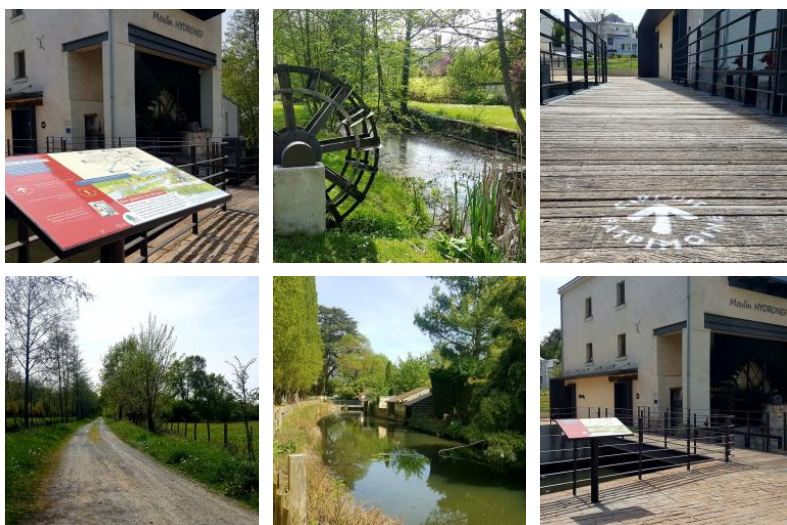

CONTACT

Organisé par : Saumur-Val
de Loire Tourisme
☎ 02 41 40 20 60
✉ infos@ot-saumur.fr
🌐 www.saumur-tourisme.com

INFORMATIONS PRATIQUES

Départ : Hydref

Arrivée : Hydref

Balisage : Balisage au sol

Pratique : Accès aux poussettes / Accès PMR / Adapté aux familles

Langues parlées : FR