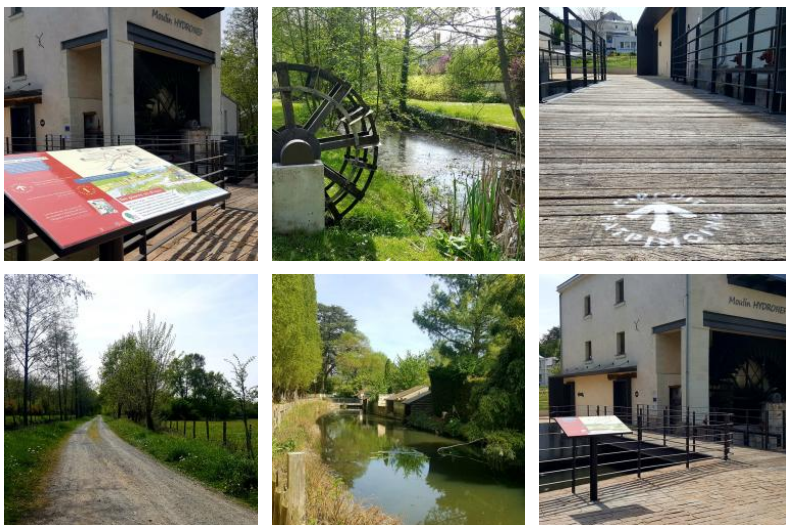

SENTIERS DU
PARC

BÂTI

Longué-Jumelles, de pierre et d'eau

Circuit patrimoine de Longué-Jumelles

Longué-Jumelles - Autour de Beaufort-en-Anjou, Autour de Saumur

Longs gués, Longué... Prosper Foucauld a préféré la pierre à l'eau, omniprésente ici. Projetez-vous en 1880 et laissez-vous guider par ce jeune et talentueux maçon-sculpteur, très connu de la région.

Il n'a que 36 ans mais déjà de belles réalisations à son actif. Au fil de la balade, il vous conte à travers ses créations, l'histoire du village, alors en plein changement ! Façades ornées, église atypique... découvrez sur ses pas les transformations du Vieux-Bourg et de la Ville, dont les vestiges sont encore bien présents. Pour suivre le récit de Prosper, procurez-vous le livret de découverte.

INFORMATIONS PRATIQUES

Départ : Hydronef

Arrivée : Hydronef

Balisage : Balisage au sol

Pratique : Accès aux poussettes / Accès PMR / Adapté aux familles

Langues parlées : FR

À TÉLÉCHARGER

PDF

LIVRET CIRCUIT PATRIMOINE LONGUÉ - 3.72

MO

Autour de...

Le Parc vous propose des hébergements

Logis du Bourg Neuf

GÎTE

HÉBERGEMENT
INSOLITE

Dampierre-sur-Loire