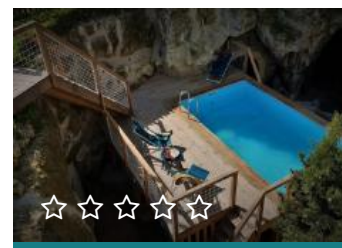

Logis Escale

GÎTE

Gennes-Val de Loire

Capacité max : 15
personnes

VOIR TOUS LES
HÉBERGEMENTS