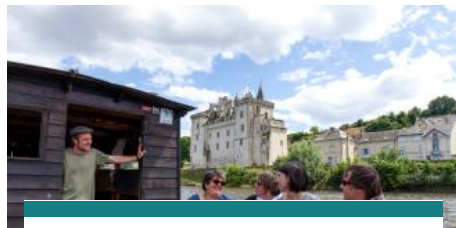

contact [at] prieure-saint-remy.fr

Vous aimerez aussi

Les sorties accompagnées

NATURE **BÂTI**

Une randonnée dans le vignoble, un stage de découverte de vannerie, une sortie à la rencontre du Castor... partagez des moments d'exploration et de...