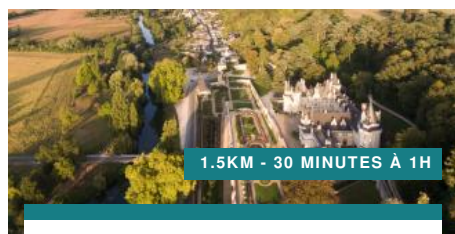

Vous aimerez aussi

Sentier nature de Rigny-Ussé

SENTIERS DU
PARC

NATURE

Rigny-Ussé

[Lire la suite +](#)