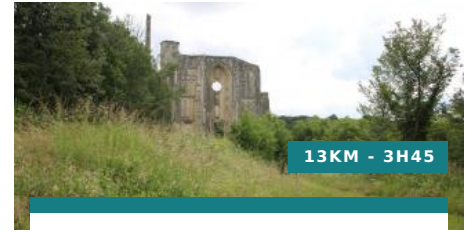

[Lire la suite +](#)

En juillet & août, faites le plein d'animations à la Maison du Parc

MAISON DU PARC

SOLS VIVANTS

ATELIER

La Maison du Parc à Montsoreau est ouverte tout l'été. Et cette année, elle vous emmène à la découverte d'un monde mystérieux, infiniment petit, que...

[Lire la suite +](#)

Lavoirs et collégiale des Roches Tranchelion

SENTIER DE PETITE RANDONNÉE

BÂTI

Avon-les-Roches

[Lire la suite +](#)