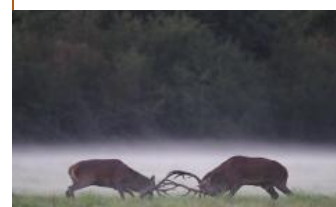

CONTACT

Organisé par : Fédération des chasseurs de Maine-et-Loire

Nom de l'animateur :

Lécrivain
Ismaël

☎ 06 60 76 04 38

✉ asso.faunesauvage [at] c
hasse49.fr

TARIFS

Gratuit

TOUT PUBLIC